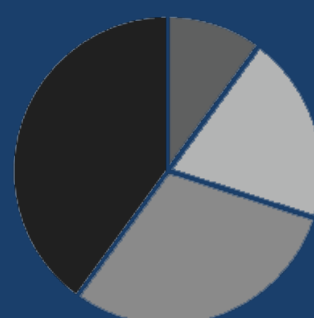

66,6% des diplômés d'InSO Lille en 2013 ont répondu

Installation

Localisation

- 44 % des diplômés pratiquent leur profession dans le département du Nord (59)
- 18 % se sont installés dans le Pas de Calais (62)
- 38 % sont répartis dans d'autres régions et départements en France.

Chiffre d'affaires

18 mois

30 mois