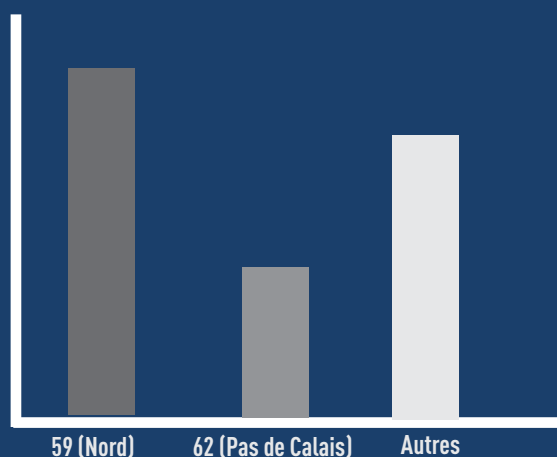

66,6% des diplômés d'InSO Lille en 2013 ont répondu

Installation

Localisation

- 44 % des diplômés pratiquent leur profession dans le département du Nord (59)
- 18 % se sont installés dans le Pas de Calais (62)
- 38 % sont répartis dans d'autres régions et départements en France.