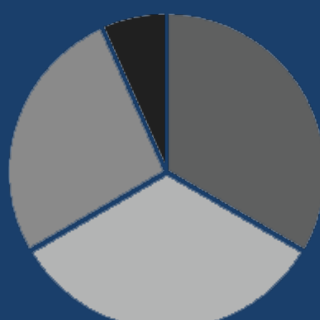

Chiffre d'affaires

18 mois