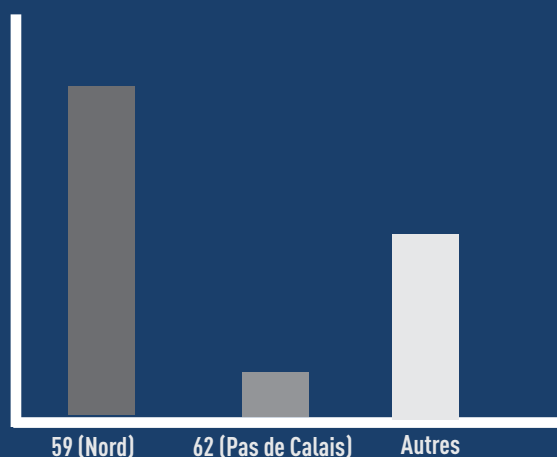

56,8% des diplômés d'InSO Lille en 2012 ont répondu

Installation

Localisation

- 60 % des diplômés pratiquent leur profession dans le département du Nord (59)
- 8% se sont installés dans le Pas de Calais (62)
- 32% sont répartis dans d'autres régions et départements en France.