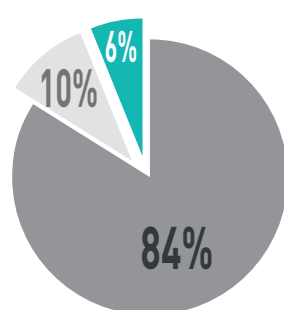

Libéral et autres
(assistantat,
remplacement et
activités salariales)

Libéral exclusif

Après 30 mois

Libéral et autres
(assistantat,
remplacement et
activités salariales)

Libéral exclusif

Chiffre d'affaires

Localisation

Après 6 mois

Après 24 mois

Après 30 mois

< 25.000€
Entre 25.000€ et 35.000€
> 35.000€

< 25.000€
Entre 25.000€ et 35.000€
> 35.000€

< 25.000€
Entre 25.000€ et 35.000€
> 35.000€

77%